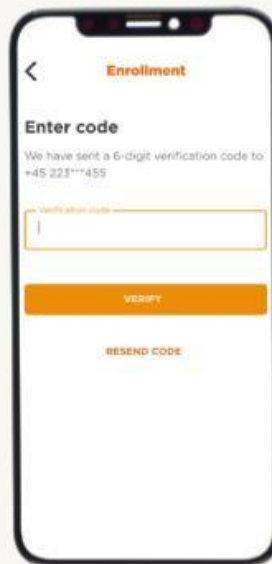

Lejupielādē mobilo lietotni un aktivizē karti

Uzaicinājuma e-pasts

Jaunam lietotājam jāizvēlas "Reģistrēties"

Ievadi nepieciešamo informāciju no uzaicinājuma e-pasta

Apstiprini ID ar drošības kodu

Izveido kontu un apstiprini lietošanas noteikumus

Gatavs, kants ir izveidots

*Ja Tev ir **CIRCLE K EXTRA** kants vai pieeja **Card e-Services**, izmanto esošo e-pastu un paroli, lai reģistrētos lietotnē.