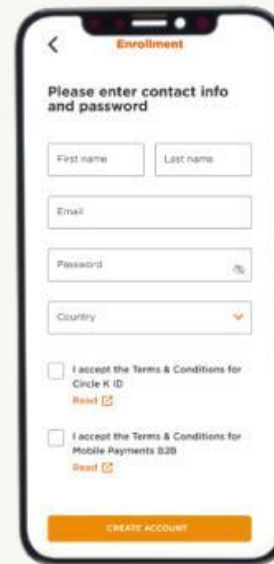

Lejupielādē mobilo lietotni un aktivizē karti

Uzaicinājuma e-pasts

Jaunam lietotājam jāizvēlas "Reģistrēties"

Ievadi nepieciešamo informāciju no uzaicinājuma e-pasta

Apstiprini ID ar drošības kodu

Izveido kontu un apstiprini lietošanas noteikumus

Gatavs, kants ir izveidots

*Ja Tev ir **CIRCLE K EXTRA** kants vai pieeja **Card e-Services**, izmanto esošo e-pastu un paroli, lai reģistrētos lietotnē.