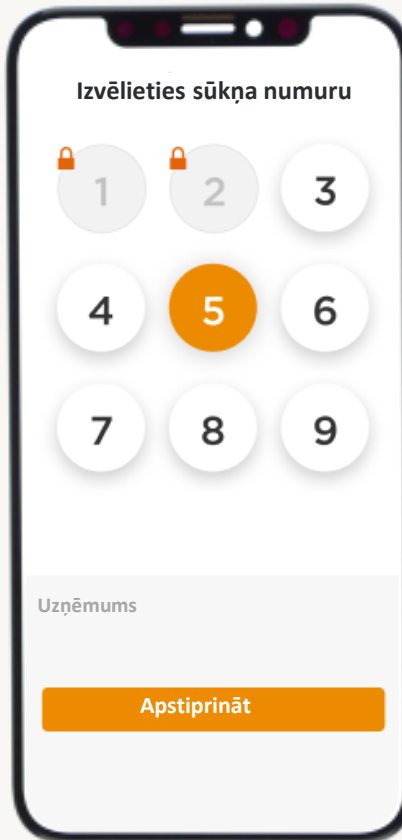

Mobilais maksājums – degvielas uzpilde

Izvēlieties **Degviela**,
kad atrodaties stacijā

Izvēlieties sūkņa numuru

Pagaidiet, līdz degvielas sūknis
tiek aktivizēts

Sāciet uzpildīt degvielu

Notiek degvielas uzpilde

Ekrānā redzēsiet informāciju
par uzpildi