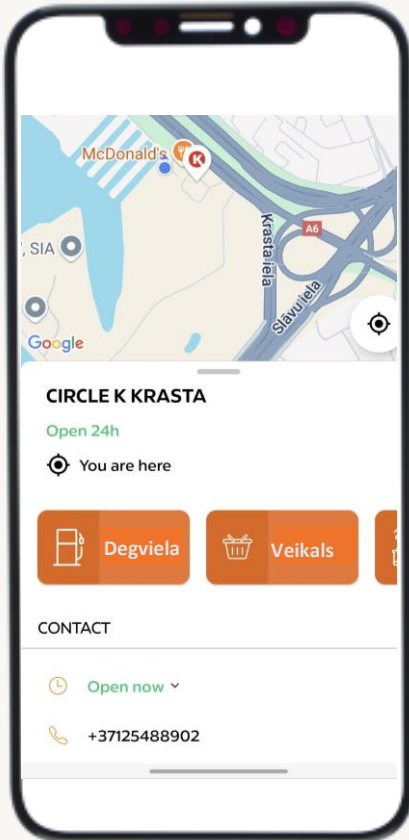

Mobilais maksājums – degvielas uzpilde

Izvēlieties **Degviela**,
kad atrodaties stacijā

Izvēlieties sūkņa numuru

Pagaidiet, līdz degvielas sūknis
tiek aktivizēts

Sāciet uzpildīt degvielu

Notiek degvielas uzpilde

Ekrānā redzēsiet informāciju
par uzpildi